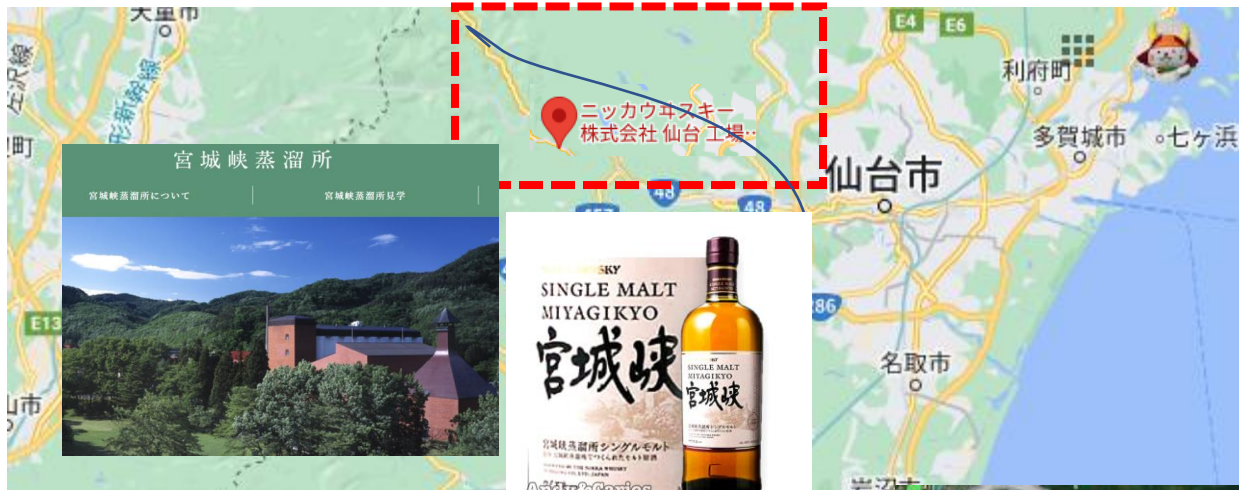

# パラチチウイスキーの旅シリーズ 郡山笹の川酒造・ニッカ宮城峡 2023年3月25・26日

福島県郡山市笹川1-178

3月25日

10:00 郡山駅集合

駅でレンタカー借りて 笹の川へ

★笹の川酒造

13:30 郡山 笹の川発

東北自動車道で作並へ

15:30 作並 周辺観光

17:00 La楽リゾートホテル・グリーングリーン着

26日(日)

午前中 大倉ダム、仙台市水道記念館と青下第一ダム、

周辺観光 昼食ダムカレー？

14:00 宮城狭テイastingセミナー

15:30 出発

16:30 仙台駅

新幹線で帰京

たびらいレンタカー予約(福島)

たびらい > 全国格安レンタカー予約 > トヨタレンタカーTOP > 福島レンタカー > 郡山駅 > トヨタレンタカー-郡山駅新幹線口 > 車を選択する > 詳細確認

トヨタレンタカー  
エコミープラスクラス♪充実のロードサービスが標準付帯、万全の保険・補償サービスで安心!  
残り2台

	<b>クラス</b> 【軽便車】C2クラス <b>禁煙車</b> <b>車種タイプ</b> 小型 <b>乗車人数</b> 5人乗り <b>ETC車載器付</b> <b>※要選択 休養補償料(NOC)はオプション</b> <b>お子専用シート</b> <b>スタッフドレスタイヤ車載機</b>
--	---

画像は車種例です。  
【代表車種】アクア、カラーアクシオ(1.5L)

トヨタレンタカーの人気エコノミープラスクラスを特別価格にてご提供いたします!!  
トヨタレンタカーならではの豊富な営業所から希望の営業所がきっと見つかる♪

たびらいレンタカー予約は

現在のご予約内容	予約条件の変更
会社 トヨタレンタカー	
出発 2023年03月25日(土) 10:00 郡山駅新幹線口店	
返却 2023年03月26日(日) 17:00 仙台新幹線口店	
基本料金 レンタカー 16,692円	標準装備
無料補償込み	標準装備
カーナビ搭載	標準装備
オプション 乗り捨て	5,500円
<b>合計金額</b>	<b>22,192円(税込)</b>