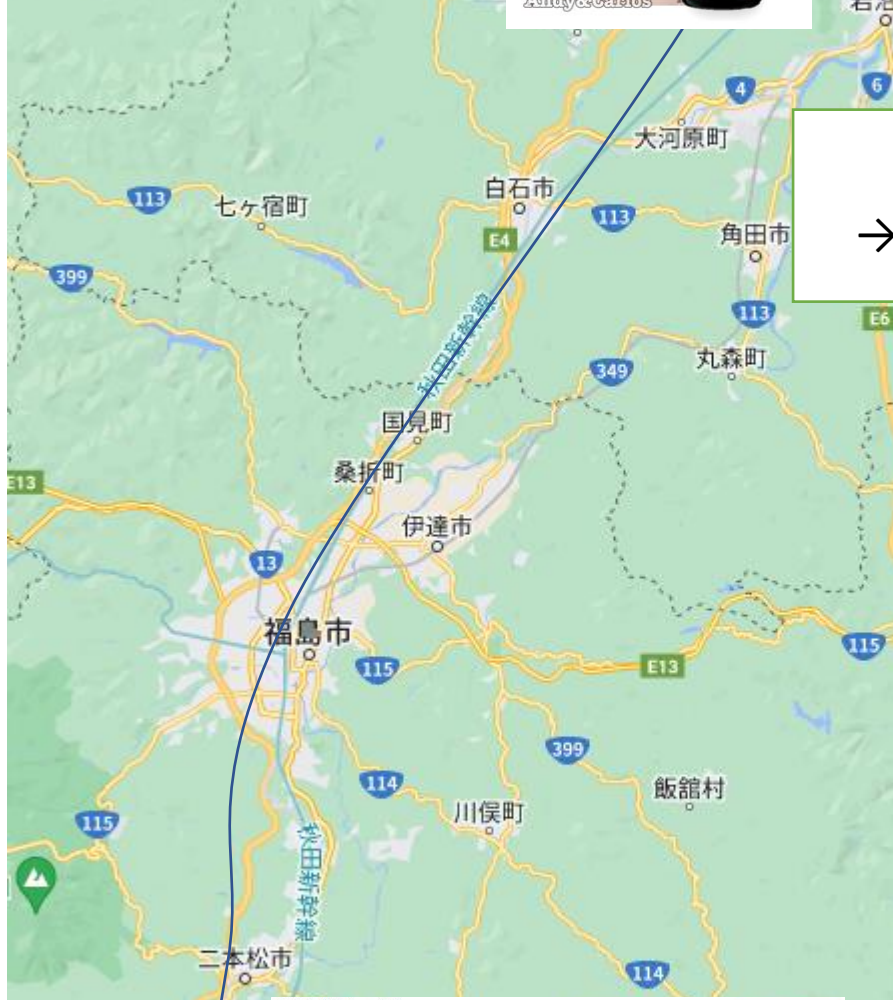

# パラチチウイスキーの旅シリーズ 郡山笹の川酒造・ニッカ宮城峡 2023年3月25・26日

福島県郡山市笹川1-178

3月25日

10:00 郡山駅集合

駅でレンタカー借りて 笹の川へ

★笹の川酒造

13:30 郡山 笹の川発

東北自動車道で作並へ

笹の川  
→作並温泉

2時間4分  
154 km